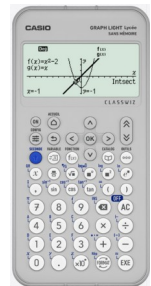

Autres possibilités (notamment en seconde main ou occasion)

Casio Graph 35+E ou Casio Graph35+EII

mode examen

Prix public indicatif :

79,99€ pour le modèle 35+EII

Le modèle 35+EII dispose de la programmation sur Python.
(des réductions sont souvent accordées en début d'année)

A la rentrée 2024, Casio lance deux nouveaux modèles:

La calculatrice Graph Math+ Possède une ergonomie favorisant le cheminement scientifique, un menu Python et un mode Examen.

Autour de 110 euros (prix Fnac, Darty)

Création d'une cagnotte Casio qui vous permet d'acquérir la Graph Math+ à 71,99€.

Autour de 52 euros (prix Fnac, Darty)

La Graph Light est une calculatrice graphique qui convient à des cursus professionnels ou à des élèves ne souhaitant pas se spécialiser dans les matières scientifiques.

Fonctionnement similaire à la fx-92 Collège.

Pas de mode examen, calculatrice sans mémoire.

Lien pour la cagnotte Casio (date limite de la cagnotte : 11 septembre 2024) :

<https://edu.casio.com/fr/ec/pot/shared/code/2406176007>

TI-82 Advanced édition Python mode examen ou TI-83 Premium CE

prix public indicatif : 69,99€ pour la TI-82 Advanced édition Python mode examen

prix public indicatif : 89,99€ pour la TI-83 Premium CE

le modèle "édition Python" : dispose de la programmation Python